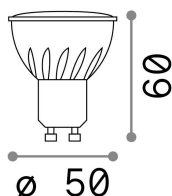

Info generali

Lampadine e accessori - Lampadine gu10

Non-dimmable light bulb with integrated LED sources and direct light emission

Ean	8021696101378
Articolo	GU10 07W 620Lm 3000K CRI90
Installazione	Light bulb
Garanzia	5 years
Peso lordo	0.04 kg
Volume	0.000163 m ³

Info tecniche e installative

Peso netto	0.04 kg
Classe di isolamento	-
Conformità	CE
Alimentazione	220-240 V AC 50/60 Hz
Dimmer	NO, On-Off
Alimentatore	Not required

Info sorgente e prestazionali

Potenza	7 W
Emissione	Direct
Consumo massimo	max 7,00 W
CCT LED	3000 K
Durata LED (t. 25°C)	25000 h
CRI	> 90
Fascio luminoso	108 °
Flusso utile	620 lm
Rischio fotobiologico	EXEMPT