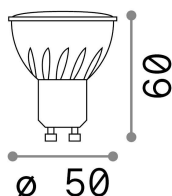

Info generali

Lampadine e accessori - Lampadine gu10

Non-dimmable light bulb with integrated LED sources and direct light emission

Ean	8021696117652
Articolo	GU10 07W 650Lm 4000K CRI90
Installazione	Light bulb
Garanzia	5 years
Peso lordo	0.07 kg
Volume	0.000163 m ³

Info tecniche e installative

Peso netto	0.06 kg
Classe di isolamento	-
Conformità	CE
Alimentazione	220-240 V AC 50/60 Hz
Dimmer	NO, On-Off
Alimentatore	Not required

Info sorgente e prestazionali

Potenza	7 W
Emissione	Direct
Consumo massimo	max 7,00 W
CCT LED	4000 K
Durata LED (t. 25°C)	25000 h
CRI	> 90
Fascio luminoso	108 °
Flusso utile	650 lm
Rischio fotobiologico	EXEMPT