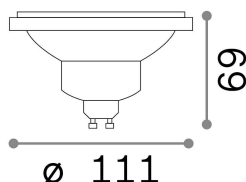

Info generali

Lampadine e accessori - Lampadine gu10

Non-dimmable light bulb with integrated LED sources and direct light emission

Ean	8021696189031
Articolo	GU10 10W 800Lm 3000K CRI80
Installazione	Light bulb
Garanzia	5 years
Peso lordo	0.11 kg
Volume	0.002188 m ³

Info tecniche e installative

Peso netto	0.09 kg
Classe di isolamento	-
Conformità	CE
Alimentazione	220-240 V AC 50 Hz
Dimmer	NO, On-Off
Alimentatore	Not required

Info sorgente e prestazionali

Potenza	10 W
Emissione	Direct
Consumo massimo	max 10,00 W
CCT LED	3000 K
Durata LED (t. 25°C)	15000 h
CRI	> 80
Fascio luminoso	20 °
Flusso utile	800 lm
Rischio fotobiologico	1