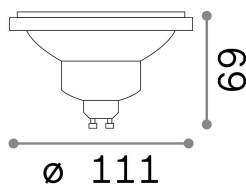

Info generali

Lampadine e accessori - Lampadine gu10

Non-dimmable light bulb with integrated LED sources and direct light emission

Ean	8021696253398
Articolo	GU10 10W 820Lm 4000K CRI80
Installazione	Light bulb
Garanzia	5 years
Peso lordo	0.11 kg
Volume	0.002188 m ³

Info tecniche e installative

Peso netto	0.09 kg
Classe di isolamento	-
Conformità	CE
Alimentazione	220-240 V AC 50 Hz
Dimmer	NO, On-Off
Alimentatore	Not required

Info sorgente e prestazionali

Potenza	10 W
Emissione	Direct
Consumo massimo	max 10,00 W
CCT LED	4000 K
Durata LED (t. 25°C)	15000 h
CRI	> 80
Fascio luminoso	20 °
Flusso utile	820 lm
Rischio fotobiologico	1