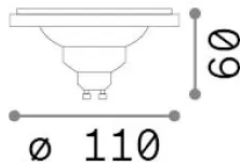

Info generali

Lampadine e accessori - Lampadine gu10

Dimmable light bulb with integrated LED sources and direct light emission

Ean	8021696326290
Articolo	GU10 12W 0790lm 3000K CRI90 DIMM
Installazione	Light bulb
Garanzia	5 years
Peso lordo	0.1 kg
Volume	0.000908 m ³

Info tecniche e installative

Peso netto	0.08 kg
Classe di isolamento	-
Conformità	CE
Alimentazione	220-240 V AC 50/60 Hz
Dimmer	1, TRIAC
Alimentatore	Not required

Info sorgente e prestazionali

Potenza	12 W
Emissione	Direct
Consumo massimo	max 12 W
CCT LED	3000 K
Durata LED (t. 25°C)	25000 h
CRI	> 90
Fascio luminoso	22 °
Flusso utile	790 lm
Rischio fotobiologico	EXEMPT
Potenza in stand-by	< 0.50 W