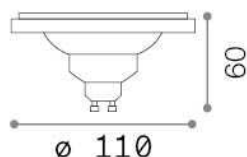

Info generali

Lampadine e accessori - Lampadine gu10

Dimmable light bulb with integrated LED sources and direct light emission

Ean	8021696266305
Articolo	GU10 12W 0900lm 3000K CRI80 DIMM
Installazione	Light bulb
Garanzia	5 years
Peso lordo	0.1 kg
Volume	0.000908 m ³

Info tecniche e installative

Peso netto	0.08 kg
Classe di isolamento	-
Conformità	CE
Alimentazione	220-240 V AC 50/60 Hz
Dimmer	1, TRIAC
Alimentatore	Not required

Info sorgente e prestazionali

Potenza	12 W
Emissione	Direct
Consumo massimo	max 12,00 W
CCT LED	3000 K
Durata LED (t. 25°C)	25000 h
CRI	> 90
Fascio luminoso	22 °
Flusso utile	750 lm
Potenza in stand-by	< 0.50 W