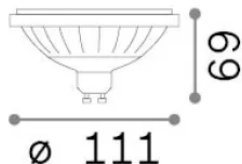

Info generali

Lampadine e accessori - Lampadine gu10

Dimmable light bulb with integrated LED sources and direct light emission

Ean	8021696327075
Articolo	GU10 12W 1000 lm 3000K CRI90 DIMM
Installazione	Light bulb
Garanzia	5 years
Peso lordo	0.16 kg
Volume	0.001008 m ³

Info tecniche e installative

Peso netto	0.15 kg
Classe di isolamento	-
Conformità	CE
Alimentazione	220-240 V AC 50/60 Hz
Dimmer	1, TRIAC
Alimentatore	Not required

Info sorgente e prestazionali

Potenza	12 W
Emissione	Direct
Consumo massimo	max 12 W
CCT LED	3000 K
Durata LED (t. 25°C)	25000 h
CRI	> 90
Fascio luminoso	40 °
Flusso utile	1000 lm
Rischio fotobiologico	EXEMPT
Potenza in stand-by	< 0.50 W