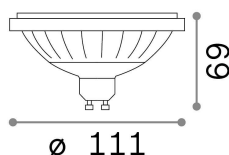

Info generali

Lampadine e accessori - Lampadine gu10

Non-dimmable light bulb with integrated LED sources and direct light emission

Ean	8021696183794
Articolo	GU10 12W 1120Lm 3000K CRI80
Installazione	Light bulb
Garanzia	5 years
Peso lordo	0.11 kg
Volume	0.002188 m ³

Info tecniche e installative

Peso netto	0.09 kg
Classe di isolamento	-
Conformità	CE
Alimentazione	220-240 V AC 50/60 Hz
Dimmer	NO, On-Off
Alimentatore	Not required

Info sorgente e prestazionali

Potenza	12 W
Emissione	Direct
Consumo massimo	max 12,00 W
CCT LED	3000 K
Durata LED (t. 25°C)	25000 h
CRI	> 90
Fascio luminoso	40 °
Flusso utile	1050 lm