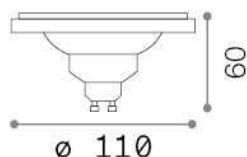

Info generali

Lampadine e accessori - Lampadine gu10

Non-dimmable light bulb with integrated LED sources and direct light emission

Ean	8021696285573
Articolo	GU10 12W 1190Lm 4000K CRI80
Installazione	Light bulb
Garanzia	5 years
Peso lordo	0.09 kg
Volume	0.000908 m ³

Info tecniche e installative

Peso netto	0.08 kg
Classe di isolamento	-
Conformità	CE
Alimentazione	220-240 V AC 50/60 Hz
Dimmer	NO, On-Off
Alimentatore	Not required

Info sorgente e prestazionali

Potenza	12 W
Emissione	Direct
Consumo massimo	max 11,50 W
CCT LED	4000 K
Durata LED (t. 25°C)	25000 h
CRI	> 80
Fascio luminoso	23 °
Flusso utile	1190 lm