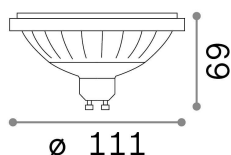

Info generali

Lampadine e accessori - Lampadine gu10

Non-dimmable light bulb with integrated LED sources and direct light emission

Ean	8021696253466
Articolo	GU10 12W 1240Lm 4000K CRI80
Installazione	Light bulb
Garanzia	5 years
Peso lordo	0.11 kg
Volume	0.002188 m ³

Info tecniche e installative

Peso netto	0.09 kg
Classe di isolamento	-
Conformità	CE
Alimentazione	220-240 V AC 50 Hz
Dimmer	NO, On-Off
Alimentatore	Not required

Info sorgente e prestazionali

Potenza	12 W
Emissione	Direct
Consumo massimo	max 11,60 W
CCT LED	4000 K
Durata LED (t. 25°C)	25000 h
CRI	> 80
Fascio luminoso	46 °
Flusso utile	1240 lm