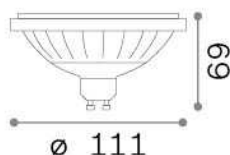

Info generali

Lampadine e accessori - Lampadine gu10

Dimmable light bulb with integrated LED sources and direct light emission

Ean	8021696266299
Articolo	GU10 13W 1300Lm 3000K CRI80 DIMM
Installazione	Light bulb
Garanzia	5 years
Peso lordo	0.16 kg
Volume	0.001008 m ³

Info tecniche e installative

Peso netto	0.15 kg
Classe di isolamento	-
Conformità	CE
Alimentazione	220-240 V AC 50/60 Hz
Dimmer	1, TRIAC
Alimentatore	Not required

Info sorgente e prestazionali

Potenza	13 W
Emissione	Direct
Consumo massimo	max 12,80 W
CCT LED	3000 K
Durata LED (t. 25°C)	25000 h
CRI	> 80
Fascio luminoso	46 °
Flusso utile	1300 lm
Potenza in stand-by	< 0.50 W