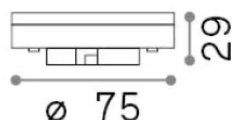

Info generali

Lampadine e accessori - Lampadine gx53

Non-dimmable light bulb with integrated LED sources and direct light emission

Ean	8021696288383
Articolo	GX53 9W 3000K CRI90
Installazione	Light bulb
Garanzia	5 years
Peso lordo	0.03 kg
Volume	0.000256 m ³

Info tecniche e installative

Peso netto	0.03 kg
Classe di isolamento	-
Conformità	CE
Alimentazione	220-240 V AC 50 Hz
Dimmer	Non-dimmable, On-Off
Alimentatore	Not required

Info sorgente e prestazionali

Potenza	9 W
Emissione	Direct
Consumo massimo	max 9 W
CCT LED	3000 K
Durata LED (t. 25°C)	25000 h
CRI	> 90
Fascio luminoso	110 °
Flusso utile	940 lm