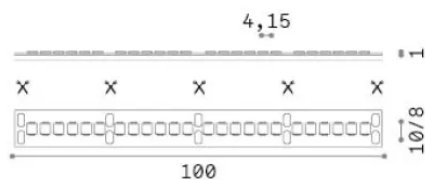

## Lampadine e accessori - Strip led

Indoor dimmable LED strip with integrated LED sources and direct light emission

<b>Ean</b>	8021696346434
<b>Articolo</b>	STRIP LED 240 SMD 10W/M 3000K CRI90 IP20
<b>Installazione</b>	Slot / Tesi 20 mm profile - max length for connection in line: 5 m
<b>Garanzia</b>	5 years
<b>Peso lordo</b>	0.11 kg
<b>Volume</b>	0.000365 m <sup>3</sup>

## Info tecniche e installative

<b>Peso netto</b>	0.08 kg
<b>Classe di isolamento</b>	3
<b>Conformità</b>	CE
<b>Alimentazione</b>	24 V DC
<b>Dimmer</b>	1, Phase-cut
<b>Alimentatore</b>	Required, remoted, not included
<b>Grado di protezione</b>	20
<b>Lunghezza fornita</b>	L 5000 x H 1 x P 8 mm
<b>Accessori non inclusi</b>	Remote driver