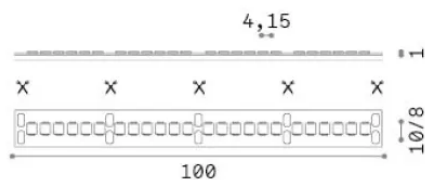

Info generali

Lampadine e accessori - Strip led

Outdoor dimmable LED strip with integrated LED sources, enhanced protection and direct light emission

Ean	8021696346441
Articolo	STRIP LED 240 SMD 10W/M 3000K CRI90 IP65
Installazione	Slot / Tesi 20 mm profile - max length for connection in line: 5 m
Garanzia	5 years
Peso lordo	0.23 kg
Volume	0.000632 m ³

Info tecniche e installative

Peso netto	0.18 kg
Classe di isolamento	3
Conformità	CE
Alimentazione	24 V DC
Dimmer	1, Phase-cut
Alimentatore	Required, remoted, not included
Grado di protezione	65
Lunghezza fornita	L 5000 x H 1 x P 8 mm
Accessori non inclusi	Remote driver

Info sorgente e prestazionali

Potenza	50 W
Emissione	Direct
Consumo massimo	max (1 m) 10 W
CCT LED	3000 K
Durata LED (t. 25°C)	50000 h
CRI	> 90
SDCM	3
Fascio luminoso	120 °
Flusso utile	(1 m) 920 lm
Rischio fotobiologico	1