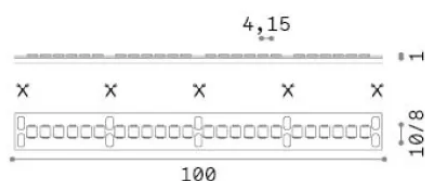

Info generali

Lampadine e accessori - Strip led

Indoor dimmable LED strip with integrated LED sources and direct light emission

Ean	8021696346472
Articolo	STRIP LED 240 SMD 15W/M 2700K CRI90 IP20
Installazione	Slot / Tesi 20 mm / Vision profile - max length for connection in line: 5 m
Garanzia	5 years
Peso lordo	0.11 kg
Volume	0.000365 m ³

Info tecniche e installative

Peso netto	0.08 kg
Classe di isolamento	3
Conformità	CE
Alimentazione	24 V DC
Dimmer	1, Phase-cut
Alimentatore	Required, remoted, not included
Grado di protezione	20
Lunghezza fornita	L 5000 x H 1 x P 5 mm
Accessori non inclusi	Remote driver

Info sorgente e prestazionali

Potenza	75 W
Emissione	Direct
Consumo massimo	max (1 m) 15 W
CCT LED	2700 K
Durata LED (t. 25°C)	50000 h
CRI	> 90
SDCM	3
Fascio luminoso	120 °
Flusso utile	(1 m) 1560 lm
Rischio fotobiologico	1