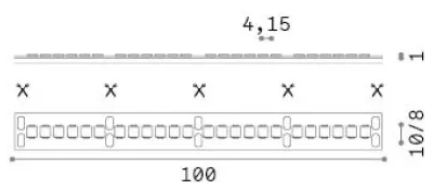

## Lampadine e accessori - Strip led

Indoor dimmable LED strip with integrated LED sources and direct light emission

|                      |   |
|----------------------|---|
| <b>Ean</b>           | 8021696346489   |
| <b>Articolo</b>      | STRIP LED 240 SMD 15W/M 3000K CRI90 IP20                                    |
| <b>Installazione</b> | Slot / Tesi 20 mm / Vision profile - max length for connection in line: 5 m |
| <b>Garanzia</b>      | 5 years   |
| <b>Peso lordo</b>    | 0.11 kg   |
| <b>Volume</b>        | 0.000365 m <sup>3</sup>   |

## Info tecniche e installative

|                              |                                 |
|------------------------------|---------------------------------|
| <b>Peso netto</b>            | 0.08 kg                         |
| <b>Classe di isolamento</b>  | 3                               |
| <b>Conformità</b>            | CE                              |
| <b>Alimentazione</b>         | 24 V DC                         |
| <b>Dimmer</b>                | 1, Phase-cut                    |
| <b>Alimentatore</b>          | Required, remoted, not included |
| <b>Grado di protezione</b>   | 20                              |
| <b>Lunghezza fornita</b>     | L 5000 x H 1 x P 5 mm           |
| <b>Accessori non inclusi</b> | Remote driver                   |

## Info sorgente e prestazionali

|                              |                |
|------------------------------|----------------|
| <b>Potenza</b>               | 75 W           |
| <b>Emissione</b>             | Direct         |
| <b>Consumo massimo</b>       | max (1 m) 15 W |
| <b>CCT LED</b>               | 3000 K         |
| <b>Durata LED (t. 25°C)</b>  | 50000 h        |
| <b>CRI</b>                   | > 90           |
| <b>SDCM</b>                  | 3              |
| <b>Fascio luminoso</b>       | 120 °          |
| <b>Flusso utile</b>          | (1 m) 1630 lm  |
| <b>Rischio fotobiologico</b> | 1              |