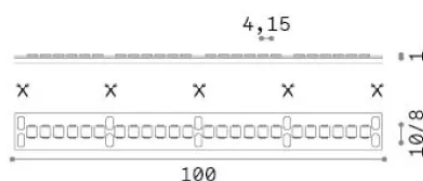

Info generali

Lampadine e accessori - Strip led

Outdoor dimmable LED strip with integrated LED sources, enhanced protection and direct light emission

Ean	8021696346496
Articolo	STRIP LED 240 SMD 15W/M 3000K CRI90 IP65
Installazione	Slot / Tesi 20 mm / Vision profile - max length for connection in line: 5 m
Garanzia	5 years
Peso lordo	0.23 kg
Volume	0.000632 m ³

Info tecniche e installative

Peso netto	0.18 kg
Classe di isolamento	3
Conformità	CE
Alimentazione	24 V DC
Dimmer	1, Phase-cut
Alimentatore	Required, remoted, not included
Grado di protezione	65
Lunghezza fornita	L 5000 x H 1 x P 5 mm
Accessori non inclusi	Remote driver

Info sorgente e prestazionali

Potenza	75 W
Emissione	Direct
Consumo massimo	max (1 m) 15 W
CCT LED	3000 K
Durata LED (t. 25°C)	50000 h
CRI	> 90
SDCM	3
Fascio luminoso	120 °
Flusso utile	(1 m) 1630 lm
Rischio fotobiologico	1