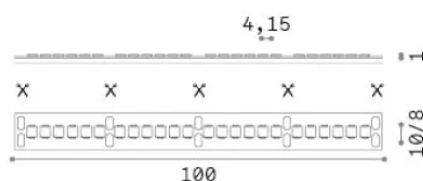

Info generali

Lampadine e accessori - Strip led

Indoor dimmable LED strip with integrated LED sources and direct light emission

Ean	8021696346502
Articolo	STRIP LED 240 SMD 15W/M 4000K CRI90 IP20
Installazione	Slot / Tesi 20 mm / Vision profile - max length for connection in line: 5 m
Garanzia	5 years
Peso lordo	0.11 kg
Volume	0.000365 m ³

Info tecniche e installative

Peso netto	0.08 kg
Classe di isolamento	3
Conformità	CE
Alimentazione	24 V DC
Dimmer	1, Phase-cut
Alimentatore	Required, remoted, not included
Grado di protezione	20
Lunghezza fornita	L 5000 x H 1 x P 5 mm
Accessori non inclusi	Remote driver

Info sorgente e prestazionali

Potenza	75 W
Emissione	Direct
Consumo massimo	max (1 m) 15 W
CCT LED	4000 K
Durata LED (t. 25°C)	50000 h
CRI	> 90
SDCM	3
Fascio luminoso	120 °
Flusso utile	(1 m) 1680 lm
Rischio fotobiologico	1