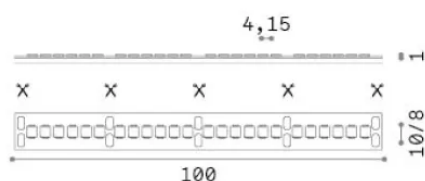

Info generali

Lampadine e accessori - Strip led

Outdoor dimmable LED strip with integrated LED sources, enhanced protection and direct light emission

Ean	8021696346519
Articolo	STRIP LED 240 SMD 15W/M 4000K CRI90 IP65
Installazione	Slot / Tesi 20 mm / Vision profile - max length for connection in line: 5 m
Garanzia	5 years
Peso lordo	0.23 kg
Volume	0.000632 m ³

Info tecniche e installative

Peso netto	0.18 kg
Classe di isolamento	3
Conformità	CE
Alimentazione	24 V DC
Dimmer	1, Phase-cut
Alimentatore	Required, remoted, not included
Grado di protezione	20
Lunghezza fornita	L 5000 x H 1 x P 5 mm
Accessori non inclusi	Remote driver

Info sorgente e prestazionali

Potenza	75 W
Emissione	Direct
Consumo massimo	max (1 m) 15 W
CCT LED	4000 K
Durata LED (t. 25°C)	50000 h
CRI	> 90
SDCM	3
Fascio luminoso	120 °
Flusso utile	(1 m) 1680 lm
Rischio fotobiologico	1