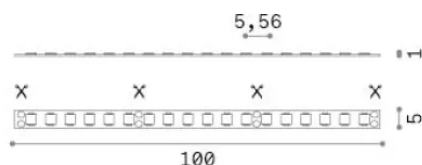

Info generali

Lampadine e accessori - Strip led

Indoor dimmable LED strip with integrated LED sources and direct light emission

Ean	8021696345789
Articolo	STRIP LED 5MM SMD 08W/M 3000K CRI90 IP20
Installazione	Slot / Tesi 08 mm profile - max length for connection in line: 5 m
Garanzia	5 years
Peso lordo	0.14 kg
Volume	0.001331 m ³

Info tecniche e installative

Peso netto	0.1 kg
Classe di isolamento	3
Conformità	CE
Alimentazione	24 V DC
Dimmer	1, Phase-cut
Alimentatore	Required, remoted, not included
Grado di protezione	20
Lunghezza fornita	L 5000 x H 1 x P 5 mm
Accessori non inclusi	Remote driver

Info sorgente e prestazionali

Potenza	40 W
Emissione	Direct
Consumo massimo	max (1 m) 8 W
CCT LED	3000 K
Durata LED (t. 25°C)	50000 h
CRI	> 90
SDCM	3
Fascio luminoso	120 °
Flusso utile	(1 m) 740 lm
Rischio fotobiologico	1