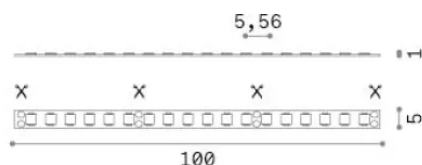

Info generali

Lampadine e accessori - Strip led

Indoor dimmable LED strip with integrated LED sources and direct light emission

Ean	8021696345765
Articolo	STRIP LED 5MM SMD 15W/M 2700K CRI90 IP20
Installazione	Slot / Tesi 20 mm profile - max length for connection in line: 5 m
Garanzia	5 years
Peso lordo	0.11 kg
Volume	0.000365 m ³

Info tecniche e installative

Peso netto	0.08 kg
Classe di isolamento	3
Conformità	CE
Alimentazione	24 V DC
Dimmer	1, Phase-cut
Alimentatore	Required, remoted, not included
Grado di protezione	20
Lunghezza fornita	L 5000 x H 1 x P 5 mm
Accessori non inclusi	Remote driver

Info sorgente e prestazionali

Potenza	75 W
Emissione	Direct
Consumo massimo	max (1 m) 15 W
CCT LED	2700 K
Durata LED (t. 25°C)	50000 h
CRI	> 90
SDCM	3
Fascio luminoso	120 °
Flusso utile	(1 m) 1510 lm
Rischio fotobiologico	1