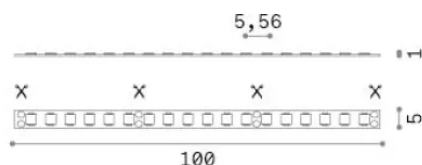

Info generali

Lampadine e accessori - Strip led

Indoor dimmable LED strip with integrated LED sources and direct light emission

Ean	8021696332246
Articolo	STRIP LED 5MM SMD 15W/M 4000K CRI90 IP20
Installazione	Slot / Tesi 20 mm profile - max length for connection in line: 5 m
Garanzia	5 years
Peso lordo	0.11 kg
Volume	0.000365 m ³

Info tecniche e installative

Peso netto	0.08 kg
Classe di isolamento	3
Conformità	CE
Alimentazione	24 V DC
Dimmer	1, Phase-cut
Alimentatore	Required, remoted, not included
Grado di protezione	20
Lunghezza fornita	L 5000 x H 1 x P 5 mm
Accessori non inclusi	Remote driver

Info sorgente e prestazionali

Potenza	75 W
Emissione	Direct
Consumo massimo	max (1 m) 15 W
CCT LED	4000 K
Durata LED (t. 25°C)	50000 h
CRI	> 90
SDCM	3
Fascio luminoso	120 °
Flusso utile	(1 m) 1580 lm
Rischio fotobiologico	1