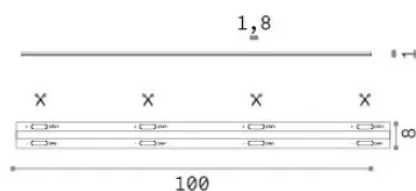

Info generali

Lampadine e accessori - Strip led

Indoor dimmable LED strip with integrated LED sources and direct light emission

Ean	8021696325958
Articolo	STRIP LED COB 08W/M 3000K CRI90 IP20
Installazione	Slot / Tesi 20 mm profile - max length for connection in line: 5 m
Garanzia	5 years
Peso lordo	0.1 kg
Volume	0.000365 m ³

Info tecniche e installative

Peso netto	0.07 kg
Classe di isolamento	3
Conformità	CE
Alimentazione	24 V DC
Dimmer	1, Phase-cut
Alimentatore	Required, remoted, not included
Grado di protezione	20
Lunghezza fornita	L 5000 x H 1 mm
Accessori non inclusi	Remote driver

Info sorgente e prestazionali

Potenza	40 W
Emissione	Direct
Consumo massimo	max (1 m) 8 W
CCT LED	3000 K
Durata LED (t. 25°C)	50000 h
CRI	> 90
SDCM	3
Fascio luminoso	120 °
Flusso utile	(1 m) 740 lm
Rischio fotobiologico	1