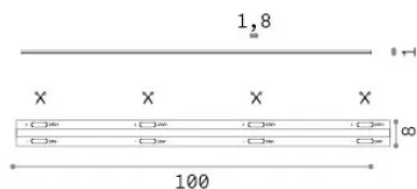

Info generali

Lampadine e accessori - Strip led

Indoor dimmable LED strip with integrated LED sources and direct light emission

Ean	8021696325972
Articolo	STRIP LED COB 08W/M 4000K CRI90 IP20
Installazione	Slot / Tesi 20 mm profile - max length for connection in line: 5 m
Garanzia	5 years
Peso lordo	0.1 kg
Volume	0.000365 m ³

Info tecniche e installative

Peso netto	0.07 kg
Classe di isolamento	3
Conformità	CE
Alimentazione	24 V DC
Dimmer	1, Phase-cut
Alimentatore	Required, remoted, not included
Grado di protezione	20
Lunghezza fornita	L 5000 x H 1 mm
Accessori non inclusi	Remote driver

Info sorgente e prestazionali

Potenza	40 W
Emissione	Direct
Consumo massimo	max (1 m) 8 W
CCT LED	4000 K
Durata LED (t. 25°C)	50000 h
CRI	> 90
SDCM	3
Fascio luminoso	120 °
Flusso utile	(1 m) 760 lm
Rischio fotobiologico	1