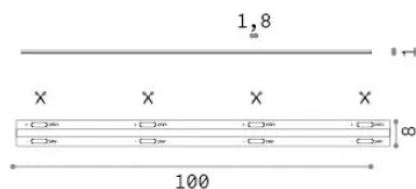

Info generali

Lampadine e accessori - Strip led

Indoor dimmable LED strip with integrated LED sources and direct light emission

Ean	8021696325941
Articolo	STRIP LED COB 15W/M 2700K CRI90 IP20
Installazione	Slot / Tesi 20 mm / Vision profile - max length for connection in line: 5 m
Garanzia	5 years
Peso lordo	0.1 kg
Volume	0.000365 m ³

Info tecniche e installative

Peso netto	0.07 kg
Classe di isolamento	3
Conformità	CE
Alimentazione	24 V DC
Dimmer	1, Phase-cut
Alimentatore	Required, remoted, not included
Grado di protezione	20
Lunghezza fornita	L 5000 x H 1 mm
Accessori non inclusi	Remote driver

Info sorgente e prestazionali

Potenza	75 W
Emissione	Direct
Consumo massimo	max (1 m) 15 W
CCT LED	2700 K
Durata LED (t. 25°C)	50000 h
CRI	> 90
SDCM	3
Fascio luminoso	120 °
Flusso utile	(1 m) 1620 lm
Rischio fotobiologico	1