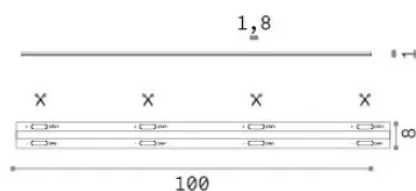

Info generali

Lampadine e accessori - Strip led

Indoor dimmable LED strip with integrated LED sources and direct light emission

Ean	8021696325965
Articolo	STRIP LED COB 15W/M 3000K CRI90 IP20
Installazione	Slot / Tesi 20 mm / Vision profile - max length for connection in line: 5 m
Garanzia	5 years
Peso lordo	0.1 kg
Volume	0.000365 m ³

Info tecniche e installative

Peso netto	0.07 kg
Classe di isolamento	3
Conformità	CE
Alimentazione	24 V DC
Dimmer	1, Phase-cut
Alimentatore	Required, remoted, not included
Grado di protezione	20
Lunghezza fornita	L 5000 x H 1 mm
Accessori non inclusi	Remote driver

Info sorgente e prestazionali

Potenza	75 W
Emissione	Direct
Consumo massimo	max (1 m) 15 W
CCT LED	3000 K
Durata LED (t. 25°C)	50000 h
CRI	> 90
SDCM	3
Fascio luminoso	120 °
Flusso utile	(1 m) 1650 lm
Rischio fotobiologico	1