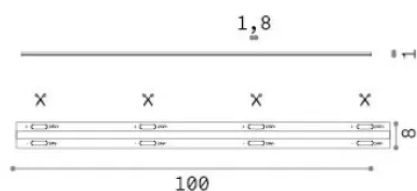

Info generali

Lampadine e accessori - Strip led

Indoor dimmable LED strip with integrated LED sources and direct light emission

Ean	8021696325989
Articolo	STRIP LED COB 15W/M 4000K CRI90 IP20
Installazione	Slot / Tesi 20 mm / Vision profile - max length for connection in line: 5 m
Garanzia	5 years
Peso lordo	0.1 kg
Volume	0.000365 m ³

Info tecniche e installative

Peso netto	0.07 kg
Classe di isolamento	3
Conformità	CE
Alimentazione	24 V DC
Dimmer	1, Phase-cut
Alimentatore	Required, remoted, not included
Grado di protezione	20
Lunghezza fornita	L 5000 x H 1 mm
Accessori non inclusi	Remote driver

Info sorgente e prestazionali

Potenza	75 W
Emissione	Direct
Consumo massimo	max (1 m) 15 W
CCT LED	4000 K
Durata LED (t. 25°C)	50000 h
CRI	> 90
SDCM	3
Fascio luminoso	120 °
Flusso utile	(1 m) 1690 lm
Rischio fotobiologico	1