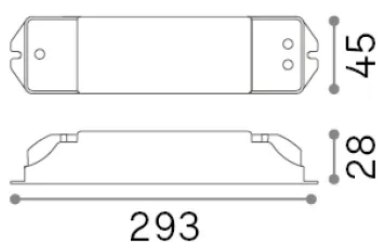

Info generali

Lampadine e accessori - Driver

Ean	8021696244556
Articolo	STRIP LED DRIVER 1-10V/PUSH 036W 24Vdc
Installazione	-
Garanzia	5 years
Peso lordo	0.17 kg
Volume	0.000258 m ³

Info tecniche e installative

Peso netto	0.16 kg
Classe di isolamento	II
Grado di protezione	IP20
Conformità	-
Dimmer	1
Alimentazione	100-240 V AC
Output Alimentazione	

Info sorgente e prestazionali

Consumo massimo	-
------------------------	---