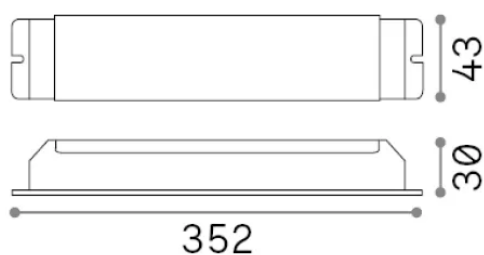

Info generali

Lampadine e accessori - Driver

Ean	8021696244594
Articolo	STRIP LED DRIVER 1-10V 150W 24Vdc
Installazione	-
Garanzia	5 years
Peso lordo	0.76 kg
Volume	0.000684 m ³

Info tecniche e installative

Peso netto	0.72 kg
Classe di isolamento	I
Grado di protezione	IP20
Conformità	-
Dimmer	1
Alimentazione	220-240 V AC
Output Alimentazione	

Info sorgente e prestazionali

Consumo massimo	-
------------------------	---