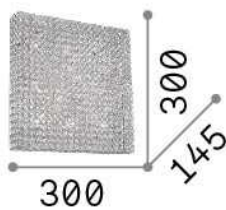

Info sorgente e prestazionali

Sorgente integrata	Light bulb (included)
Sorgente sostituibile	Replaceable
Potenza	G9 max 4 x 40 W
Emissione	Diffuse
Consumo massimo	-
Lampadina inclusa	1 - E14 OLIVA 4W 3000K CRI80 SATIN