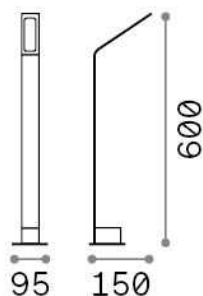

### Esterno - Lampade da terra

Outdoor ground mounted bollard with integrated LED sources and direct light emission

<b>Ean</b>	8021696326689
<b>Articolo</b>	AGOS PT H60 3000K COFFEE
<b>Installazione</b>	Lampade da terra
<b>Garanzia</b>	5 years
<b>Peso lordo</b>	1.25 kg
<b>Volume</b>	0.00961 m <sup>3</sup>

## Info sorgente e prestazionali

<b>Sorgente integrata</b>	Integrated LED module
<b>Sorgente sostituibile</b>	No
<b>Potenza</b>	6,5 W
<b>Emissione</b>	Direct
<b>Consumo massimo</b>	max 6,50 W
<b>Caratteristiche LED</b>	LED SMD
<b>CCT LED</b>	3000 K
<b>Durata LED (t. 25°c)</b>	25000 h
<b>CRI</b>	> 90
<b>SDCM</b>	3
<b>Fascio luminoso</b>	120*70°
<b>Flusso sorgente</b>	670 lm
<b>Flusso utile</b>	560 lm
<b>Rischio fotobiologico</b>	1