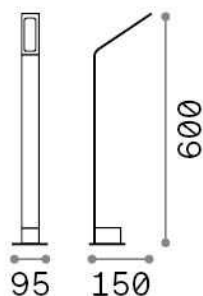

Info generali

Esterno - Lampade da terra

Outdoor ground mounted bollard with integrated LED sources and direct light emission

Ean	8021696326696
Articolo	AGOS PT H60 3000K NERO
Installazione	Lampade da terra
Garanzia	5 years
Peso lordo	1.25 kg
Volume	0.00961 m ³

Info tecniche e installative

Peso netto	0.95 kg
Classe di isolamento	I
Grado di protezione	IP54
Conformità	CE
Temperatura d'esercizio	-15° ~ +45 °C
Dimmer	NO, On-Off
Alimentazione	220-240 V AC 50 Hz
Alimentatore	In-built, included Replaceable (by qualified operators only)

Info sorgente e prestazionali

Sorgente integrata	Integrated LED module
Sorgente sostituibile	No
Potenza	6,5 W
Emissione	Direct
Consumo massimo	max 6,50 W
Caratteristiche LED	LED SMD
CCT LED	3000 K
Durata LED (t. 25°c)	25000 h
CRI	> 90
SDCM	3
Fascio luminoso	120*70°
Flusso sorgente	670 lm
Flusso utile	560 lm
Rischio fotobiologico	1