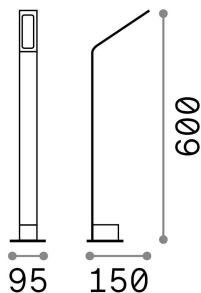

Info generali

Esterno - Lampade da terra

Outdoor ground mounted bollard with integrated LED sources and direct light emission

Ean	8021696268439
Articolo	AGOS PT H60 4000K ANTRACITE
Installazione	Lampade da terra
Garanzia	5 years
Peso lordo	1.25 kg
Volume	0.00961 m ³

Info sorgente e prestazionali

Sorgente integrata	Integrated LED module
Sorgente sostituibile	No
Potenza	6,5 W
Emissione	Direct
Consumo massimo	max 6,50 W
Caratteristiche LED	LED SMD
CCT LED	4000 K
Durata LED (t. 25°c)	25000 h
CRI	> 80
SDCM	3
Fascio luminoso	120*70°
Flusso sorgente	730 lm
Flusso utile	620 lm
Rischio fotobiologico	1