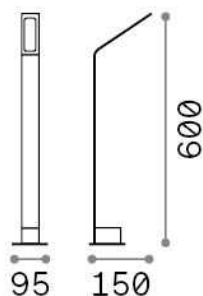

### Esterno - Lampade da terra

Outdoor ground mounted bollard with integrated LED sources and direct light emission

|                      |                          |
|----------------------|--------------------------|
| <b>Ean</b>           | 8021696326702            |
| <b>Articolo</b>      | AGOS PT H60 4000K COFFEE |
| <b>Installazione</b> | Lampade da terra         |
| <b>Garanzia</b>      | 5 years                  |
| <b>Peso lordo</b>    | 1.25 kg                  |
| <b>Volume</b>        | 0.00961 m <sup>3</sup>   |

## Info sorgente e prestazionali

|                              |                       |
|------------------------------|-----------------------|
| <b>Sorgente integrata</b>    | Integrated LED module |
| <b>Sorgente sostituibile</b> | No                    |
| <b>Potenza</b>               | 6,5 W                 |
| <b>Emissione</b>             | Direct                |
| <b>Consumo massimo</b>       | max 6,50 W            |
| <b>Caratteristiche LED</b>   | LED SMD               |
| <b>CCT LED</b>               | 4000 K                |
| <b>Durata LED (t. 25°c)</b>  | 25000 h               |
| <b>CRI</b>                   | > 90                  |
| <b>SDCM</b>                  | 3                     |
| <b>Fascio luminoso</b>       | 120*70°               |
| <b>Flusso sorgente</b>       | 730 lm                |
| <b>Flusso utile</b>          | 620 lm                |
| <b>Rischio fotobiologico</b> | 1                     |