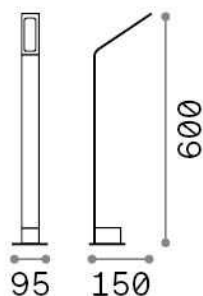

### Esterno - Lampade da terra

Outdoor ground mounted bollard with integrated LED sources and direct light emission

<b>Ean</b>	8021696326719
<b>Articolo</b>	AGOS PT H60 4000K NERO
<b>Installazione</b>	Lampade da terra
<b>Garanzia</b>	5 years
<b>Peso lordo</b>	1.25 kg
<b>Volume</b>	0.00961 m <sup>3</sup>

## Info sorgente e prestazionali

<b>Sorgente integrata</b>	Integrated LED module
<b>Sorgente sostituibile</b>	No
<b>Potenza</b>	6,5 W
<b>Emissione</b>	Direct
<b>Consumo massimo</b>	max 6,50 W
<b>Caratteristiche LED</b>	LED SMD
<b>CCT LED</b>	4000 K
<b>Durata LED (t. 25°c)</b>	25000 h
<b>CRI</b>	> 90
<b>SDCM</b>	3
<b>Fascio luminoso</b>	120*70°
<b>Flusso sorgente</b>	730 lm
<b>Flusso utile</b>	620 lm
<b>Rischio fotobiologico</b>	1