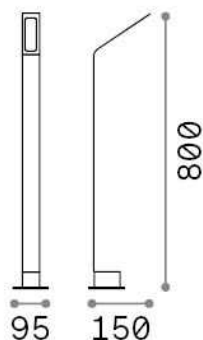

Info generali

Esterno - Lampade da terra

Outdoor ground mounted bollard with integrated LED sources and direct light emission

Ean	8021696326726
Articolo	AGOS PT H80 3000K COFFEE
Installazione	Lampade da terra
Garanzia	5 years
Peso lordo	1.73 kg
Volume	0.01271 m ³

Info tecniche e installative

Peso netto	1.1 kg
Classe di isolamento	I
Grado di protezione	IP54
Conformità	CE
Temperatura d'esercizio	-15° ~ +45 °C
Dimmer	NO, On-Off
Alimentazione	220-240 V AC 50 Hz
Alimentatore	In-built, included Replaceable (by qualified operators only)

Info sorgente e prestazionali

Sorgente integrata	Integrated LED module
Sorgente sostituibile	No
Potenza	6,5 W
Emissione	Direct
Consumo massimo	max 6,50 W
Caratteristiche LED	LED SMD
CCT LED	3000 K
Durata LED (t. 25°c)	25000 h
CRI	> 90
SDCM	3
Fascio luminoso	120*70°
Flusso sorgente	670 lm
Flusso utile	560 lm
Rischio fotobiologico	1