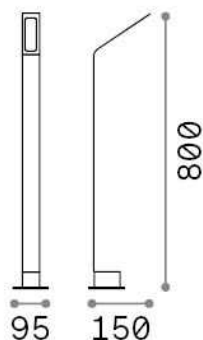

Info generali

Esterno - Lampade da terra

Outdoor ground mounted bollard with integrated LED sources and direct light emission

Ean	8021696326733
Articolo	AGOS PT H80 3000K NERO
Installazione	Lampade da terra
Garanzia	5 years
Peso lordo	1.73 kg
Volume	0.01271 m ³

Info tecniche e installative

Peso netto	1.1 kg
Classe di isolamento	I
Grado di protezione	IP54
Conformità	CE
Temperatura d'esercizio	-15° ~ +45 °C
Dimmer	NO, On-Off
Alimentazione	220-240 V AC 50 Hz
Alimentatore	In-built, included Replaceable (by qualified operators only)

Info sorgente e prestazionali

Sorgente integrata	Integrated LED module
Sorgente sostituibile	No
Potenza	6,5 W
Emissione	Direct
Consumo massimo	max 6,50 W
Caratteristiche LED	LED SMD
CCT LED	3000 K
Durata LED (t. 25°c)	25000 h
CRI	> 90
SDCM	3
Fascio luminoso	120*70°
Flusso sorgente	670 lm
Flusso utile	560 lm
Rischio fotobiologico	1