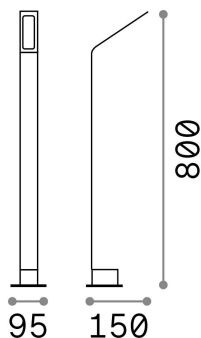

Info generali

Esterno - Lampade da terra

Outdoor ground mounted bollard with integrated LED sources and direct light emission

Ean	8021696268422
Articolo	AGOS PT H80 4000K ANTRACITE
Installazione	Lampade da terra
Garanzia	5 years
Peso lordo	1.76 kg
Volume	0.01271 m ³

Info tecniche e installative

Peso netto	1.1 kg
Classe di isolamento	I
Grado di protezione	IP54
Conformità	CE
Temperatura d'esercizio	-15° ~ +45 °C
Dimmer	NO, On-Off
Alimentazione	220-240 V AC 50 Hz
Alimentatore	In-built, included Replaceable (by qualified operators only), electronic

Info sorgente e prestazionali

Sorgente integrata	Integrated LED module
Sorgente sostituibile	No
Potenza	6,5 W
Emissione	Direct
Consumo massimo	max 6,50 W
Caratteristiche LED	LED SMD
CCT LED	4000 K
Durata LED (t. 25°c)	25000 h
CRI	> 80
SDCM	3
Fascio luminoso	120*70°
Flusso sorgente	730 lm
Flusso utile	620 lm
Rischio fotobiologico	1