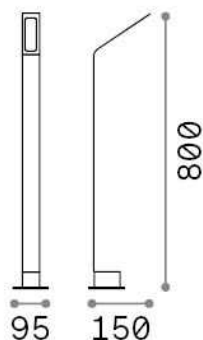

Info generali

Esterno - Lampade da terra

Outdoor ground mounted bollard with integrated LED sources and direct light emission

Ean	8021696326740
Articolo	AGOS PT H80 4000K COFFEE
Installazione	Lampade da terra
Garanzia	5 years
Peso lordo	1.76 kg
Volume	0.01271 m ³

Info tecniche e installative

Peso netto	1.1 kg
Classe di isolamento	I
Grado di protezione	IP54
Conformità	CE
Temperatura d'esercizio	-15° ~ +45 °C
Dimmer	NO, On-Off
Alimentazione	220-240 V AC 50 Hz
Alimentatore	In-built, included Replaceable (by qualified operators only)

Info sorgente e prestazionali

Sorgente integrata	Integrated LED module
Sorgente sostituibile	No
Potenza	6,5 W
Emissione	Direct
Consumo massimo	max 6,50 W
Caratteristiche LED	LED SMD
CCT LED	4000 K
Durata LED (t. 25°c)	25000 h
CRI	> 90
SDCM	3
Fascio luminoso	120*70°
Flusso sorgente	730 lm
Flusso utile	620 lm
Rischio fotobiologico	1