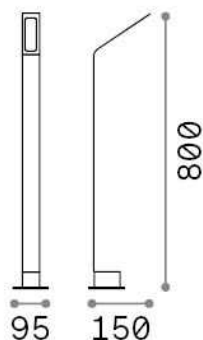

Info generali

Esterno - Lampade da terra

Outdoor ground mounted bollard with integrated LED sources and direct light emission

Ean	8021696326757
Articolo	AGOS PT H80 4000K NERO
Installazione	Lampade da terra
Garanzia	5 years
Peso lordo	1.76 kg
Volume	0.01271 m ³

Info tecniche e installative

Peso netto	1.1 kg
Classe di isolamento	I
Grado di protezione	IP54
Conformità	CE
Temperatura d'esercizio	-15° ~ +45 °C
Dimmer	NO, On-Off
Alimentazione	220-240 V AC 50 Hz
Alimentatore	In-built, included Replaceable (by qualified operators only)

Info sorgente e prestazionali

Sorgente integrata	Integrated LED module
Sorgente sostituibile	No
Potenza	6,5 W
Emissione	Direct
Consumo massimo	max 6,50 W
Caratteristiche LED	LED SMD
CCT LED	4000 K
Durata LED (t. 25°c)	25000 h
CRI	> 90
SDCM	3
Fascio luminoso	120*70°
Flusso sorgente	730 lm
Flusso utile	620 lm
Rischio fotobiologico	1