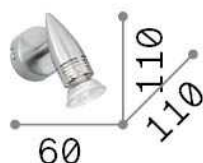

Info sorgente e prestazionali

Sorgente integrata	Light bulb (included)
Sorgente sostituibile	Replaceable
Potenza	GU10 max 1 x 50 W
Emissione	Direct
Consumo massimo	-
Lampadina inclusa	1 - E14 OLIVA 4W 3000K CRI80 SATIN