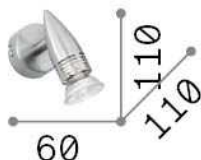

Info generali**Interno - Lampade da parete**

Indoor ceiling or wall mounted adjustable projector with direct light emission

Ean	8021696119786
Articolo	ALFA AP1 BRUNITO
Installazione	Lampade da parete
Garanzia	5 years
Peso lordo	0.23 kg
Volume	0.001024 m ³

Info tecniche e installative

Peso netto	0.17 kg
Classe di isolamento	I
Grado di protezione	IP20
Conformità	CE
Temperatura d'esercizio	0° ~ +40 °C
Dimmer	Determined by the light bulb
Alimentazione	220-240 V AC
Alimentatore	Not required
Orientabilità	vert. 0-90°, orizz. 0-330°

**Info sorgente e prestazionali**

Sorgente integrata	Light bulb (included)
Sorgente sostituibile	Replaceable
Potenza	GU10 max 1 x 50 W
Emissione	Direct
Consumo massimo	-
Lampadina inclusa	1 - E14 OLIVA 4W 3000K CRI80 SATIN