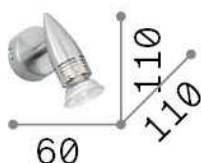

### Interno - Lampade da parete

Indoor ceiling or wall mounted adjustable projector with direct light emission

<b>Ean</b>	8021696009377
<b>Articolo</b>	ALFA AP1 NICKEL
<b>Installazione</b>	Lampade da parete
<b>Garanzia</b>	5 years
<b>Peso lordo</b>	0.23 kg
<b>Volume</b>	0.001024 m <sup>3</sup>

## Info tecniche e installative

<b>Peso netto</b>	0.17 kg
<b>Classe di isolamento</b>	I
<b>Grado di protezione</b>	IP20
<b>Conformità</b>	CE
<b>Temperatura d'esercizio</b>	0° ~ +40 °C
<b>Dimmer</b>	Determined by the light bulb
<b>Alimentazione</b>	220-240 V AC
<b>Alimentatore</b>	Not required
<b>Orientabilità</b>	vert. 0-90°, orizz. 0-330°