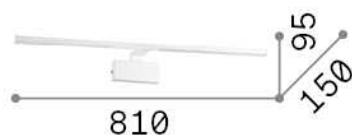

Info generali

Interno - Lampade da parete

Indoor wall mounted linear fitting with integrated LED sources and direct light emission

Ean	8021696225005
Articolo	ALMA AP D81 OTTONE
Installazione	Lampade da parete
Garanzia	5 years
Peso lordo	1.25 kg
Volume	0.0264 m ³

Info sorgente e prestazionali

Sorgente integrata	Integrated LED module
Sorgente sostituibile	No
Potenza	LED 18 W
Emissione	Direct
Consumo massimo	max 18,00 W
Caratteristiche LED	LED SMD
CCT LED	3000 K
Durata LED (t. 25°c)	30000 h
CRI	> 80
SDCM	3
Fascio luminoso	110°
Flusso sorgente	2250 lm
Flusso utile	1250 lm
Lampadina inclusa	1 - E14 OLIVA 4W 3000K CRI80 SATIN