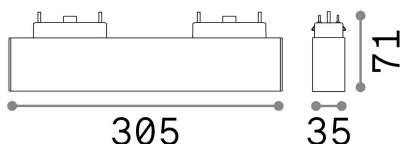

## Tecnico - Sistemi

Indoor track mounted linear fitting with integrated LED sources and direct light emission

<b>Ean</b>	8021696223025
<b>Articolo</b>	ARCA WIDE 13W 4000K BK
<b>Installazione</b>	Sistemi
<b>Garanzia</b>	5 years
<b>Peso lordo</b>	0.55 kg
<b>Volume</b>	0.002541 m <sup>3</sup>

## Info tecniche e installative

<b>Peso netto</b>	0.41 kg
<b>Classe di isolamento</b>	III
<b>Grado di protezione</b>	IP20
<b>Conformità</b>	CE
<b>Temperatura d'esercizio</b>	0° ~ +40 °C
<b>Dimmer</b>	NO, On-Off
<b>Alimentazione</b>	48 V DC
<b>Alimentatore</b>	Required, remoted, not included NO
<b>Accessori non inclusi</b>	Arca profile