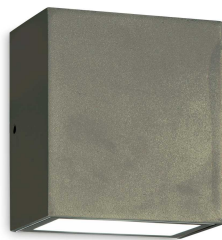

Info generali

Esterno - Lampade da parete

Outdoor wall mounted lamp with integrated LED sources and direct/indirect light emission

Ean	8021696268293
Articolo	ARGO AP2 ANTRACITE 4000K
Installazione	Lampade da parete
Garanzia	5 years
Peso lordo	0.64 kg
Volume	0.001296 m ³

Info sorgente e prestazionali

Sorgente integrata	Integrated LED module
Sorgente sostituibile	No
Potenza	10 W
Emissione	Direct + Indirect
Consumo massimo	max 10,00 W
Caratteristiche LED	LED COB CREE
CCT LED	4000 K
Durata LED (t. 25°c)	30000 h
CRI	> 80
SDCM	3
Fascio luminoso	85+85°
Flusso sorgente	1150 lm
Flusso utile	900 lm
Rischio fotobiologico	2