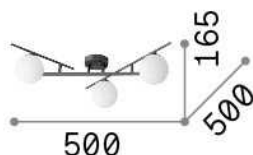

Info sorgente e prestazionali

Sorgente integrata	Light bulb (included)
Sorgente sostituibile	No
Potenza	G9 max 3 x 4 W
Emissione	Diffuse
Consumo massimo	-
Lampadina inclusa	1 - E14 OLIVA 4W 3000K CRI80 SATIN