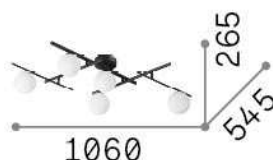

Info generali

Interno - Lampade da soffitto

Indoor ceiling or wall mounted bollard with multiple sources and diffuse light emission

Ean	8021696328225
Articolo	ATLAS PL5 BIANCO
Installazione	Lampade da soffitto
Garanzia	5 years
Peso lordo	4.04 kg
Volume	0.059052 m ³

Info tecniche e installative

Peso netto	2.4 kg
Classe di isolamento	II
Grado di protezione	IP20
Conformità	CE
Temperatura d'esercizio	0° ~ +40 °C
Dimmer	Determined by the light bulb
Alimentazione	220-240 V AC
Alimentatore	Not required

Info sorgente e prestazionali

Sorgente integrata	Light bulb (included)
Sorgente sostituibile	No
Potenza	G9 max 5 x 4 W
Emissione	Diffuse
Consumo massimo	-
Lampadina inclusa	1 - E14 OLIVA 4W 3000K CRI80 SATIN