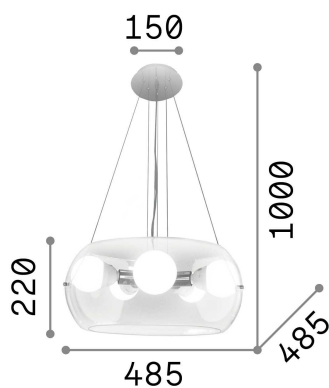

### Interno - Sospensioni

Indoor suspended lamp with multiple sources and diffuse light emission

<b>Ean</b>	8021696103983
<b>Articolo</b>	AUDI-10 SP5 FUME'
<b>Installazione</b>	Sospensioni
<b>Garanzia</b>	5 years
<b>Peso lordo</b>	7.18 kg
<b>Volume</b>	0.10443 m <sup>3</sup>

## Info tecniche e installative

<b>Peso netto</b>	5.52 kg
<b>Classe di isolamento</b>	I
<b>Grado di protezione</b>	IP20
<b>Conformità</b>	CE
<b>Temperatura d'esercizio</b>	0° ~ +40 °C
<b>Dimmer</b>	Determined by the light bulb
<b>Alimentazione</b>	220-240 V AC
<b>Alimentatore</b>	Not required

## Info sorgente e prestazionali

<b>Sorgente integrata</b>	Light bulb (included)
<b>Sorgente sostituibile</b>	Replaceable
<b>Potenza</b>	E27 max 5 x 60 W
<b>Emissione</b>	Diffuse
<b>Consumo massimo</b>	-
<b>Lampadina inclusa</b>	1 - E14 OLIVA 4W 3000K CRI80 SATIN