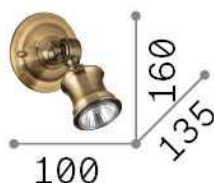

Info generali

Interno - Lampade da parete

Indoor ceiling or wall mounted adjustable lamp with direct light emission

Ean	8021696159997
Articolo	BARBER AP1
Installazione	Lampade da parete
Garanzia	5 years
Peso lordo	0.39 kg
Volume	0.002508 m ³

Info tecniche e installative

Peso netto	0.23 kg
Classe di isolamento	I
Grado di protezione	IP20
Conformità	CE
Temperatura d'esercizio	0° ~ +40 °C
Dimmer	Determined by the light bulb
Alimentazione	220-240 V AC
Alimentatore	Not required

Info sorgente e prestazionali

Sorgente integrata	Light bulb (included)
Sorgente sostituibile	Replaceable
Potenza	GU10 max 1 x 28 W
Emissione	Direct
Consumo massimo	-
Lampadina inclusa	1 - E14 OLIVA 4W 3000K CRI80 SATIN